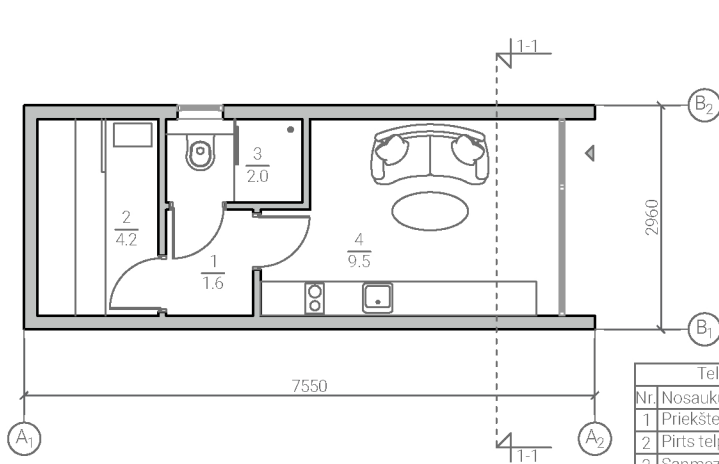

ZINSPIRE

Pirmā stāva plāns

Telpu eksplikācija		
Nr.	Nosaukums	Platība m ²
1	Priekštelpa	1.6
2	Pirts telpa	4.2
3	Sanmezgls	2.0
4	Atpūtas telpa	9.5
Kopā:		17.3

Griezums 1-1

Fasāde asīs A₁ - A₂

Fasāde asīs B₁ - B₂