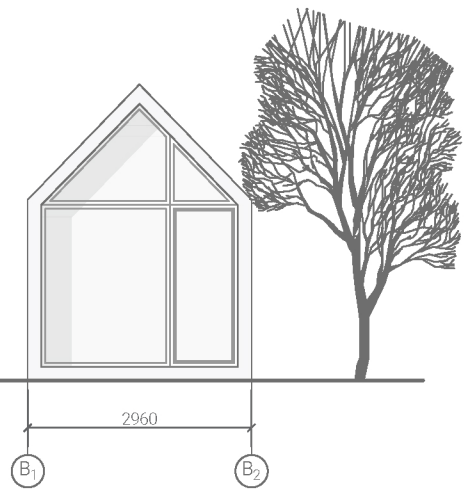

ZINSPIRE

Pirmā stāva plāns

Telpu eksplikācija		
Nr.	Nosaukums	Platība m ²
1	Priekštelpa	1.6
2	Pirts telpa	4.2
3	Sanmezgls	2.0
4	Atpūtas telpa	9.5
Kopā:		17.3

Griezums 1-1

Fasāde asīs A₁ - A₂

Fasāde asīs B₁ - B₂