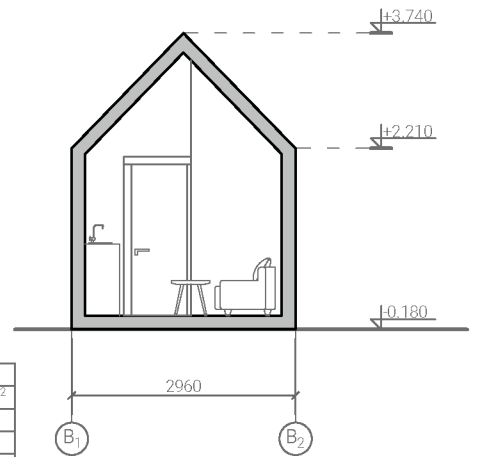

ZINSPIRE

Pirmā stāva plāns

Telpu eksplikācija		
Nr.	Nosaukums	Platība m ²
1	Priekštelpa	1.6
2	Pirts telpa	4.2
3	Sanmezgls	2.0
4	Atpūtas telpa	9.5
Kopā:		17.3

Griezums 1-1

Fasāde asīs A₁ - A₂

Fasāde asīs B₁ - B₂