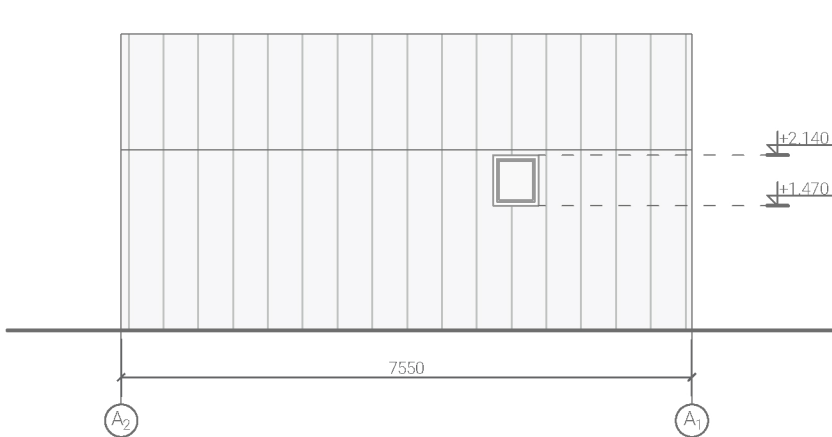

ZINSPIRE

Pirmā stāva plāns

Telpu eksplikācija		
Nr.	Nosaukums	Platība m ²
1	Priekštelpa	1.6
2	Pirts telpa	4.2
3	Sanmezgls	2.0
4	Atpūtas telpa	9.5
Kopā:		17.3

Griezums 1-1

Fasāde asīs A₁ - A₂

Fasāde asīs B₁ - B₂