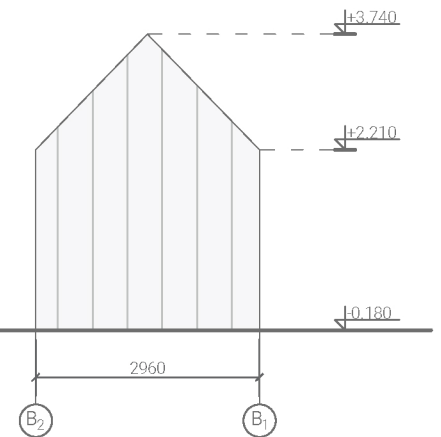

Fasāde asīs B₂ - B₁