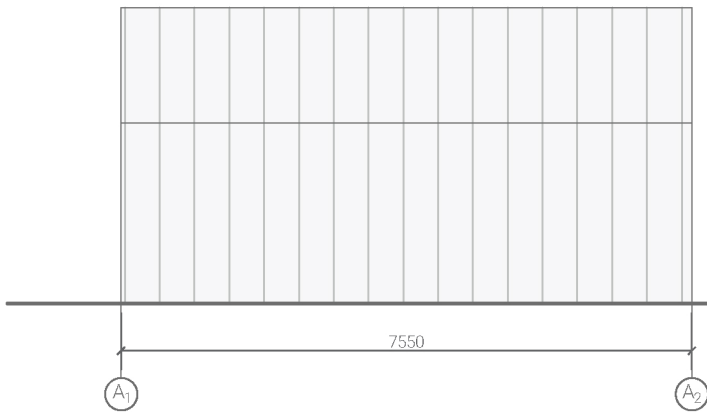

ZINSPIRE

Pirmā stāva plāns

Telpu eksplikācija		
Nr.	Nosaukums	Platība m ²
1	Priekštelpa	1.6
2	Pirts telpa	4.2
3	Sanmezgls	2.0
4	Atpūtas telpa	9.5
Kopā:		17.3

Griezums 1-1

Fasāde asīs A₁ - A₂

Fasāde asīs B₁ - B₂