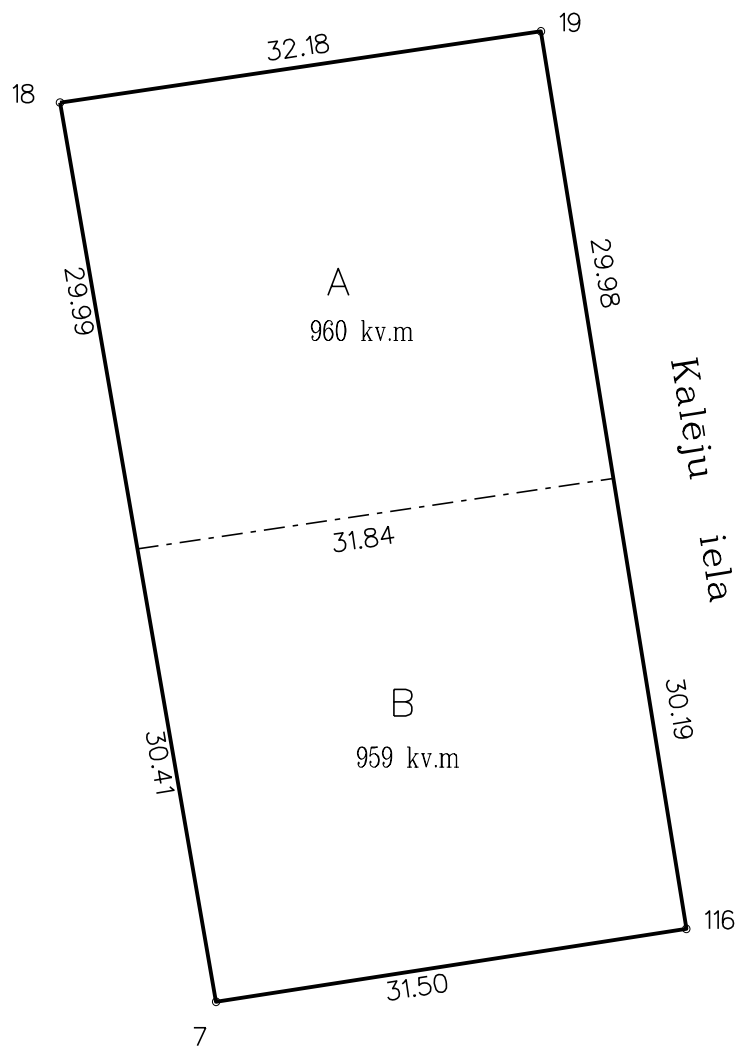

Ausekļa iela

Piezīmes:

Zemes gabals nedalīta vienība ar kadastra Nr. 13000148906 un kopējo platību 1919 kv.m

Objekts: Jūrmalas pilsēta		
Ausekļa iela 12		
Sadalījums plāns		
Mērogs 1:500	Lapas 1	Lapa 1