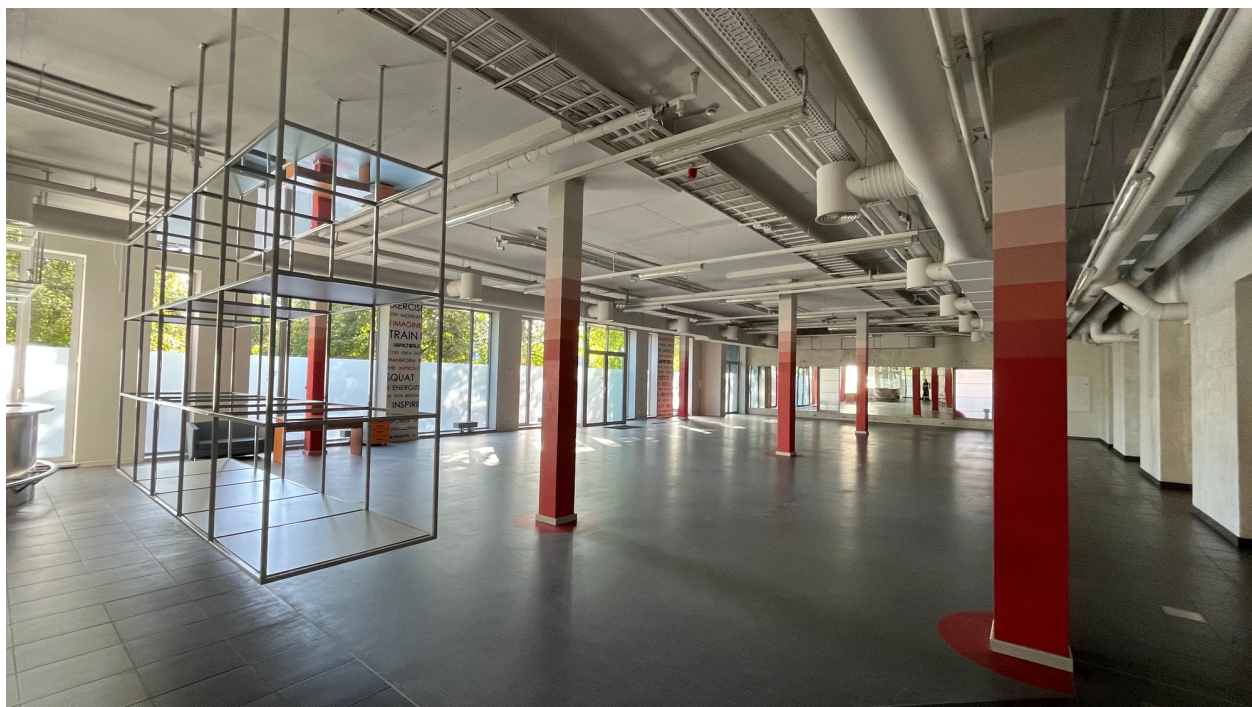

KOPĒJĀ PLATĪBA: 520 M²
PALĪGTĒLPAS: 140 M²

NOMA: 5 EUR/M² + PVN

APSAIMNIEKOŠANA: 2 EUR/M²

+ KOMUNĀLIE PAKALPOJUMI

www.relive.lv

www.facebook.com/relive.estate