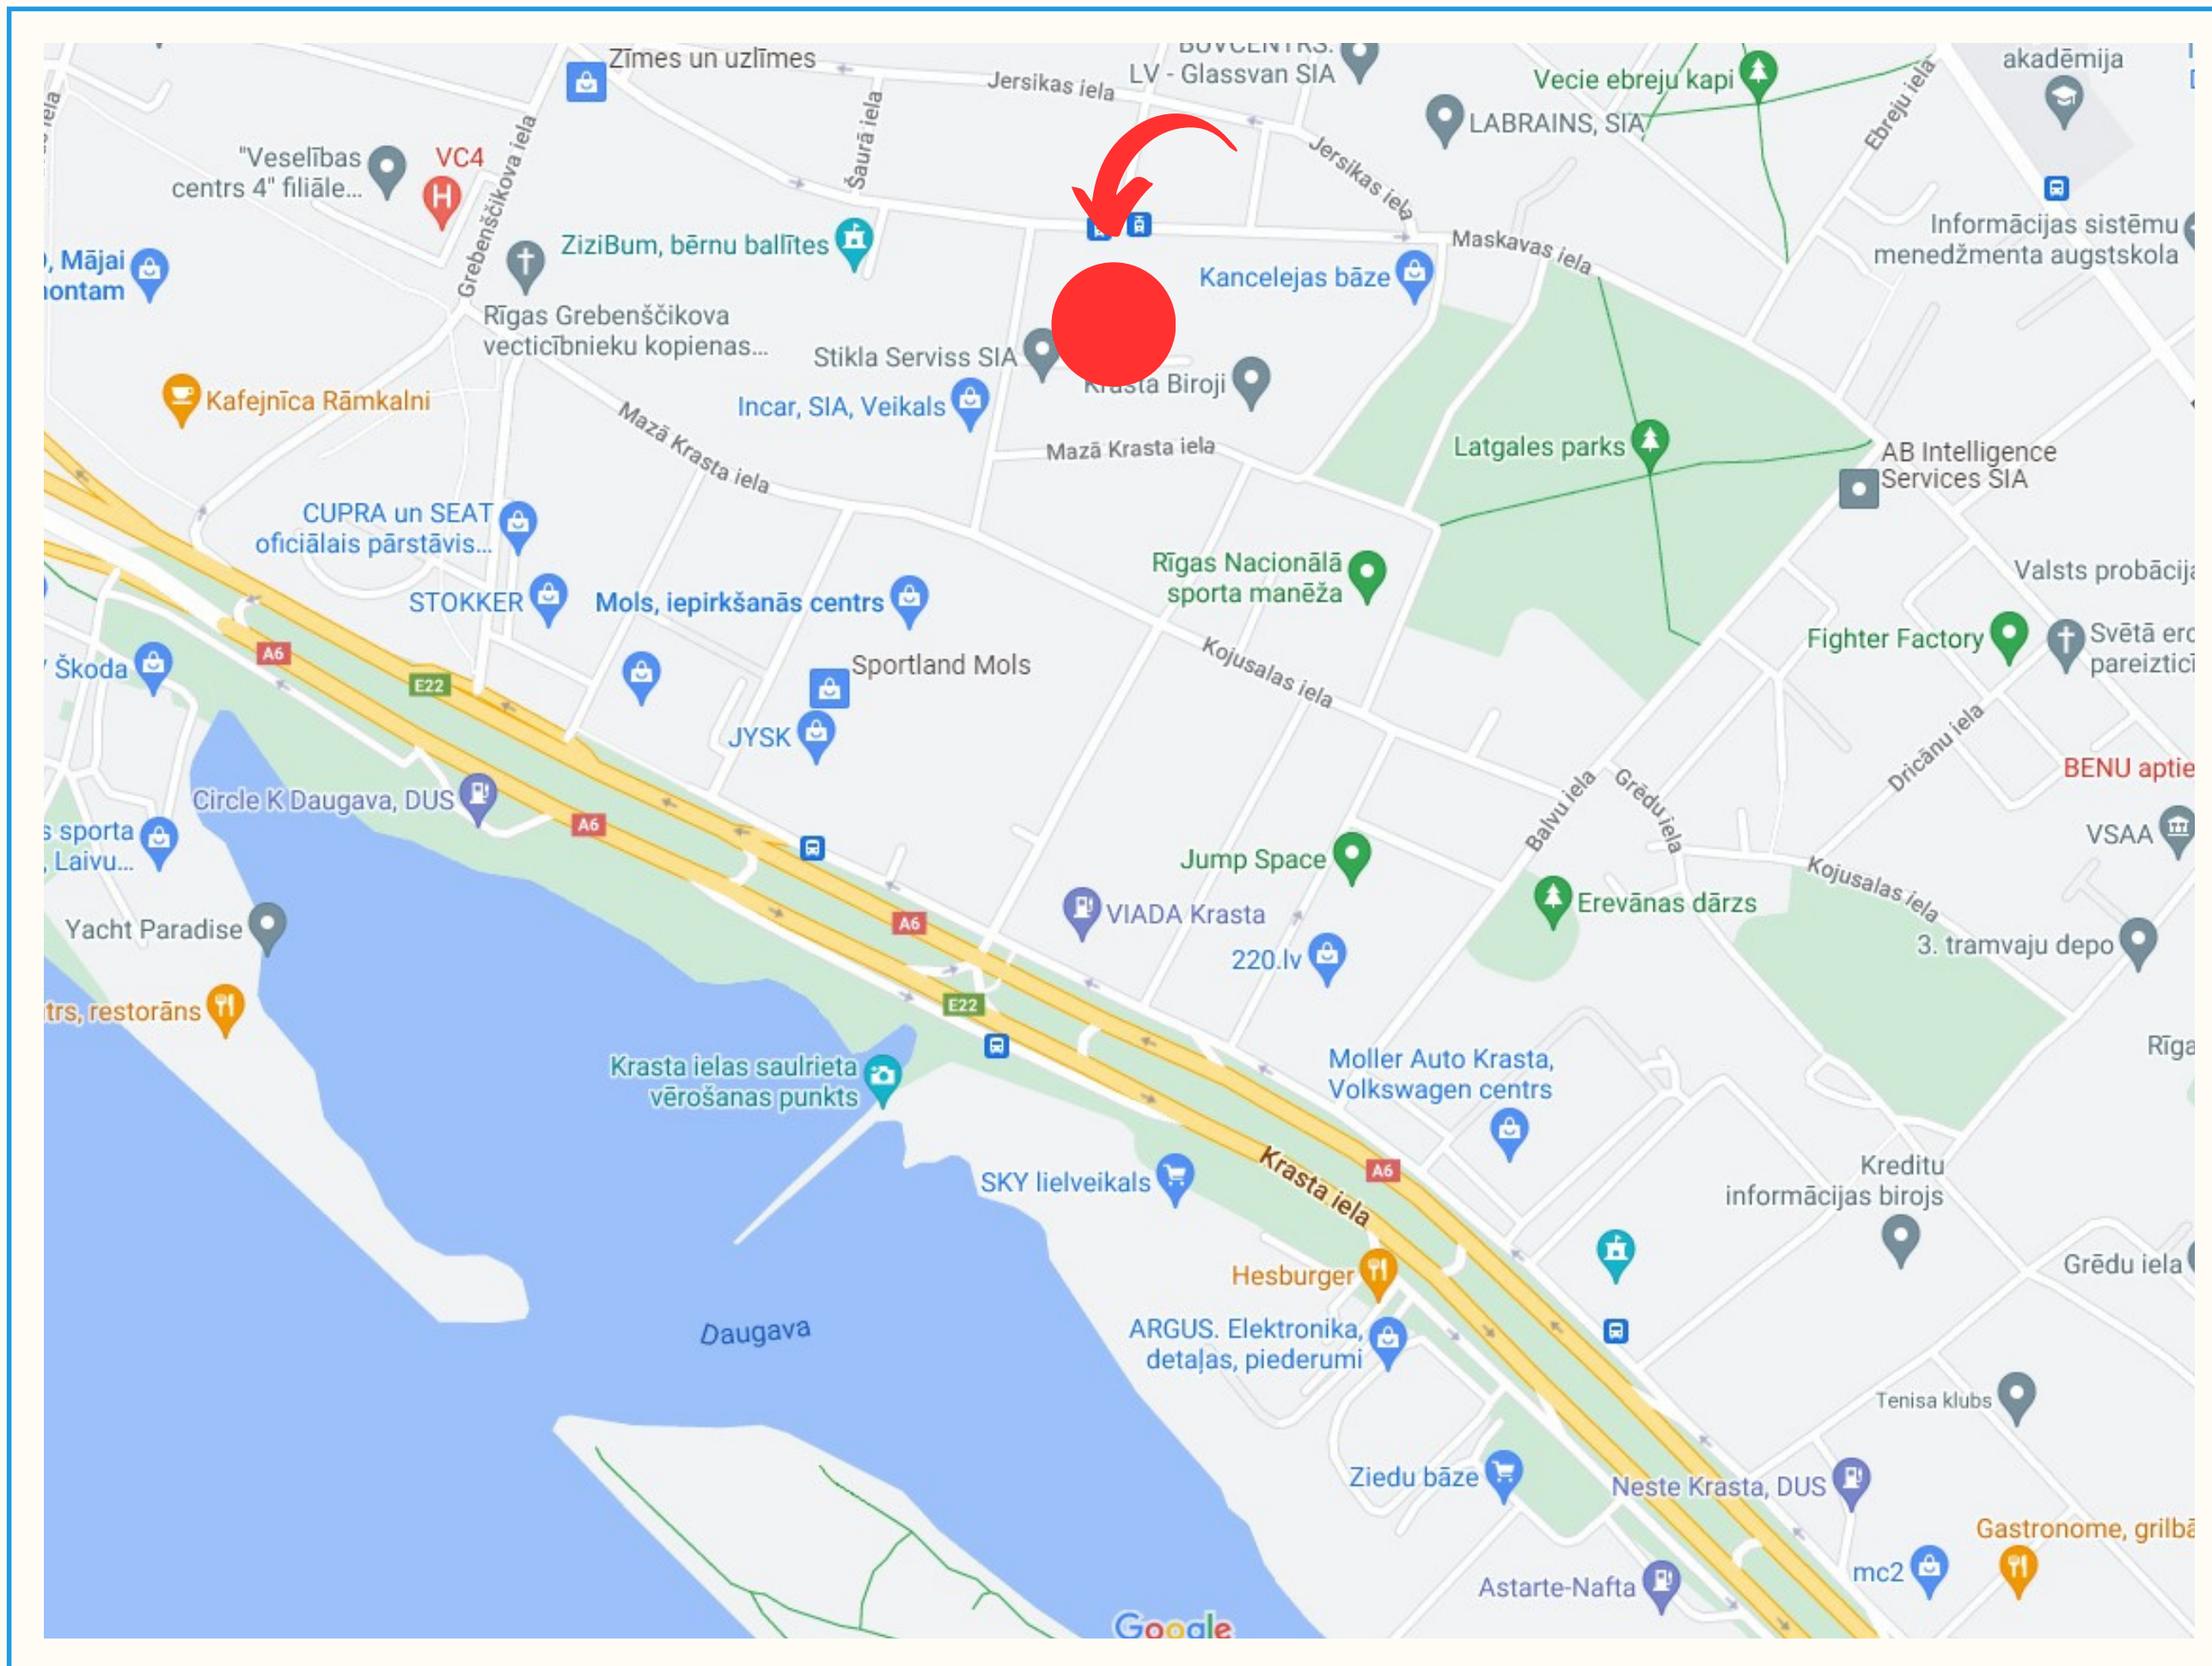

ATRAŠANĀS VIETA:
TOMA IELĀ 4, RĪGA