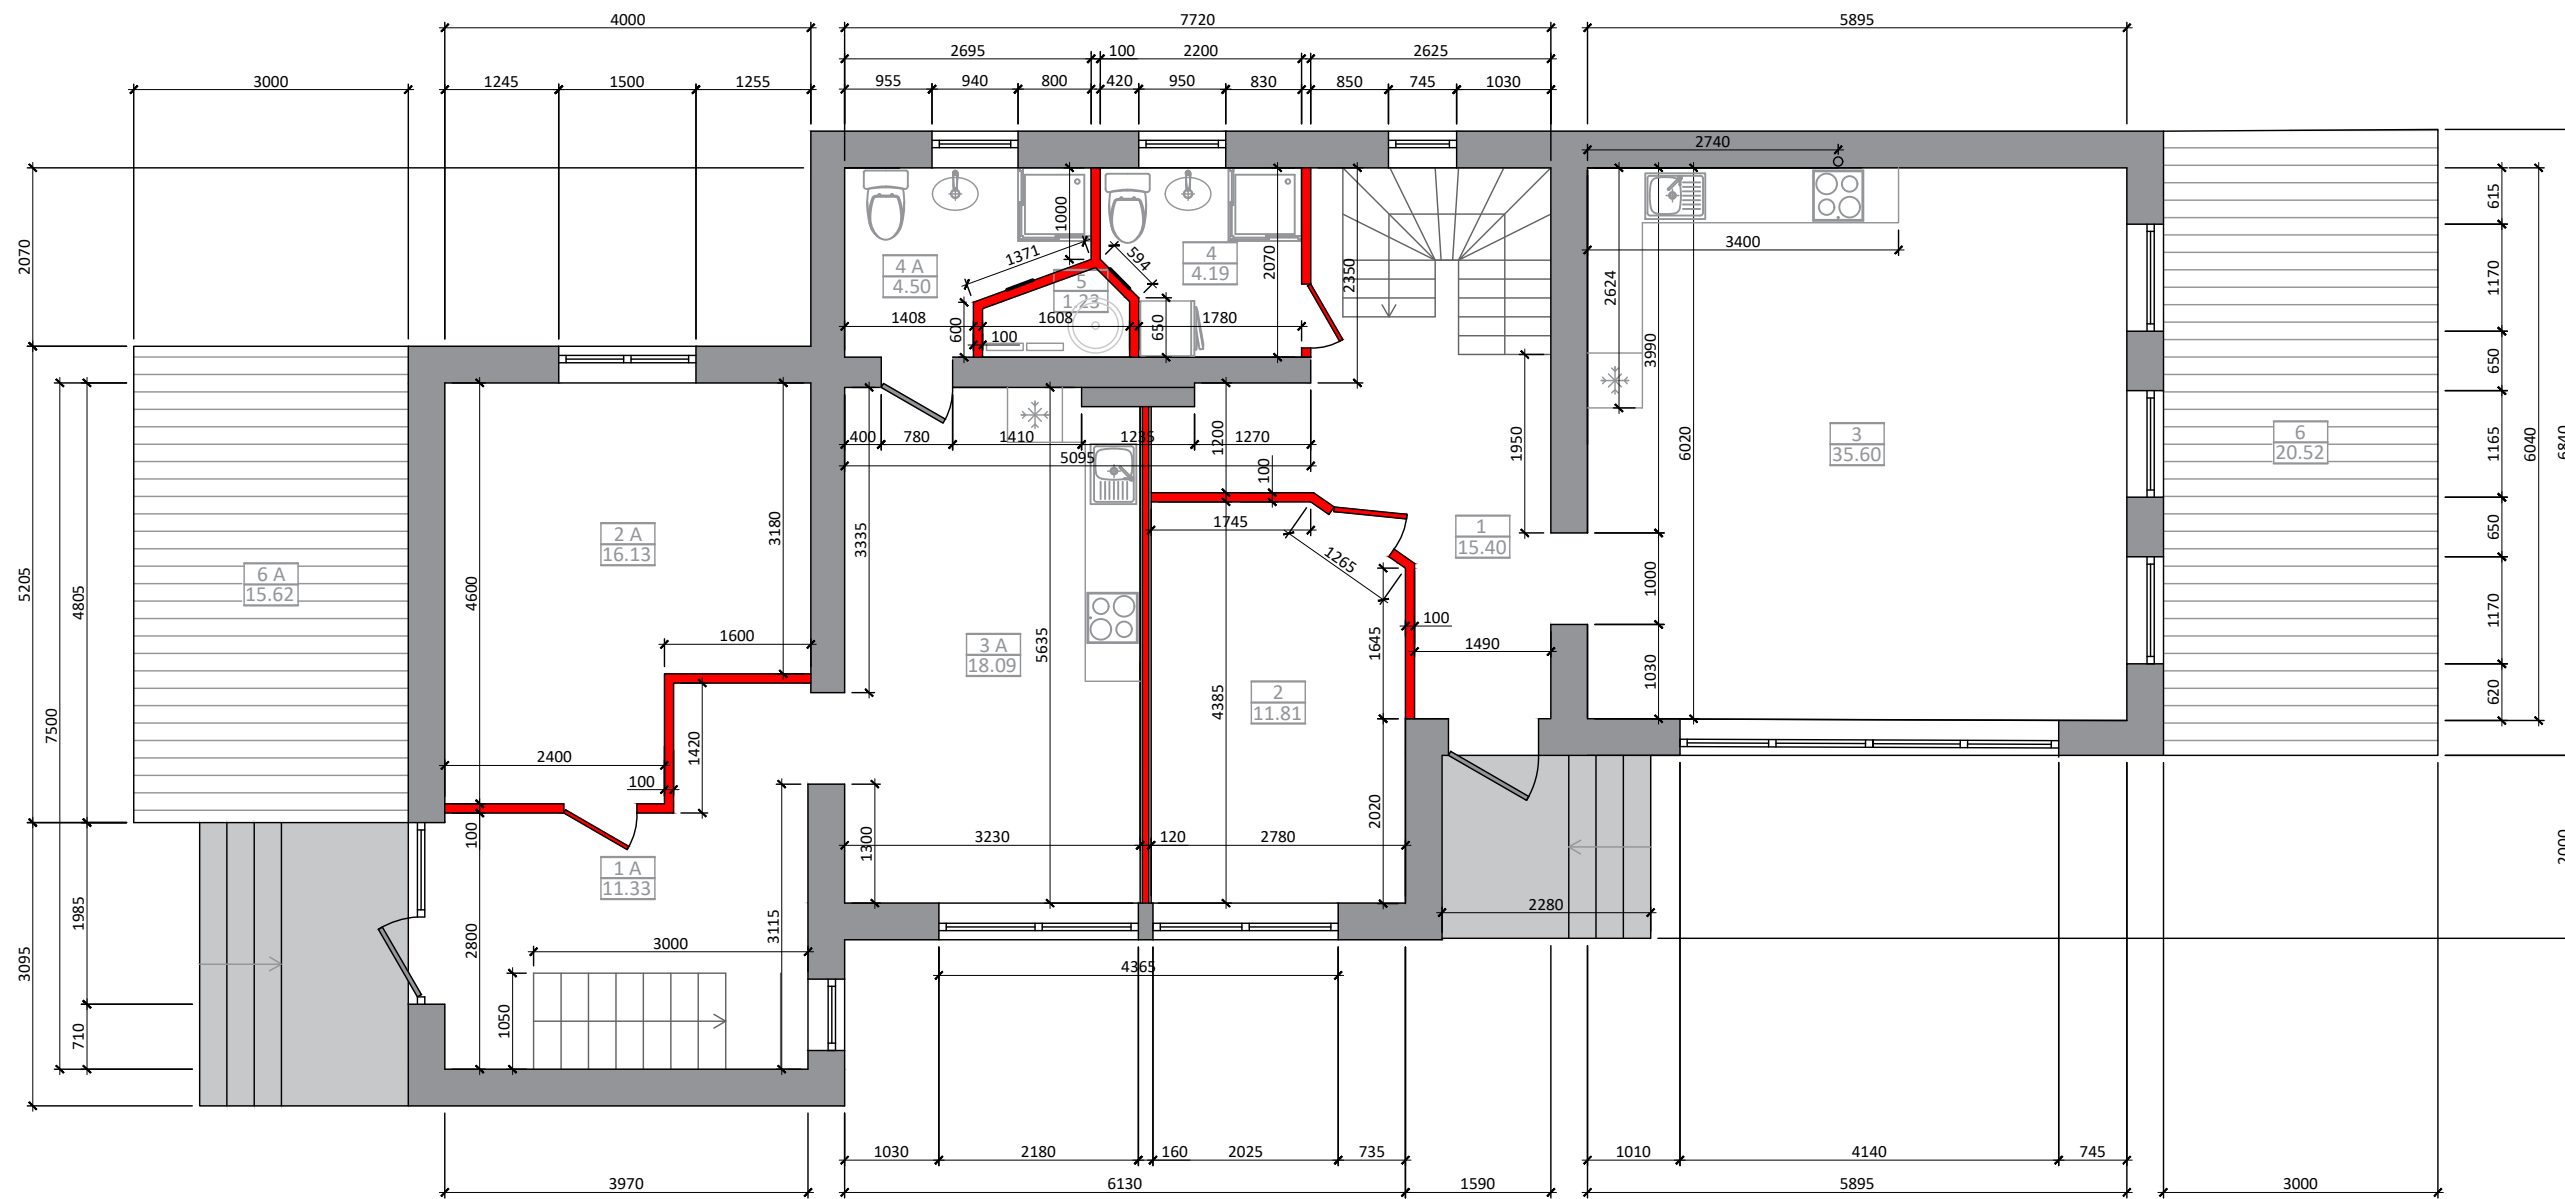

DZĪVOJAMĀS MĀJAS I STĀVA TELPU PLĀNS

TELPU EKSPLIKĀCIJA

Nr.	Nosaukums	m ²
Mājas daļa Nr. 1		67.00
1	Gaitenis	15.40
2	Guļamistaba	11.81
3	Viesistaba/Virtuve	35.60
4	Vannas istaba	4.19
Mājas daļa Nr. 2		50.05
1 A	Gaitenis	11.33
2 A	Guļamistaba	16.13
3 A	Viesistaba/Virtuve	18.09
4 A	Vannas istaba	4.50
5	Palīgtelpa	1.23
Kopā		118.28
6	Terase	20.52
6 A	Terase A	15.62