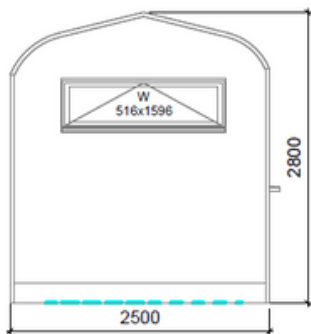

Project:	FIN 7900	Phase:	PD-Production drawings
Sheet Name:		Date:	19/09/2022 2:43:27 PM
Elevations:		Revision:	Project Status
		Scale:	As indicated
Drawn by:	Raviv Trofimovs	Sheet nr.:	AD-2