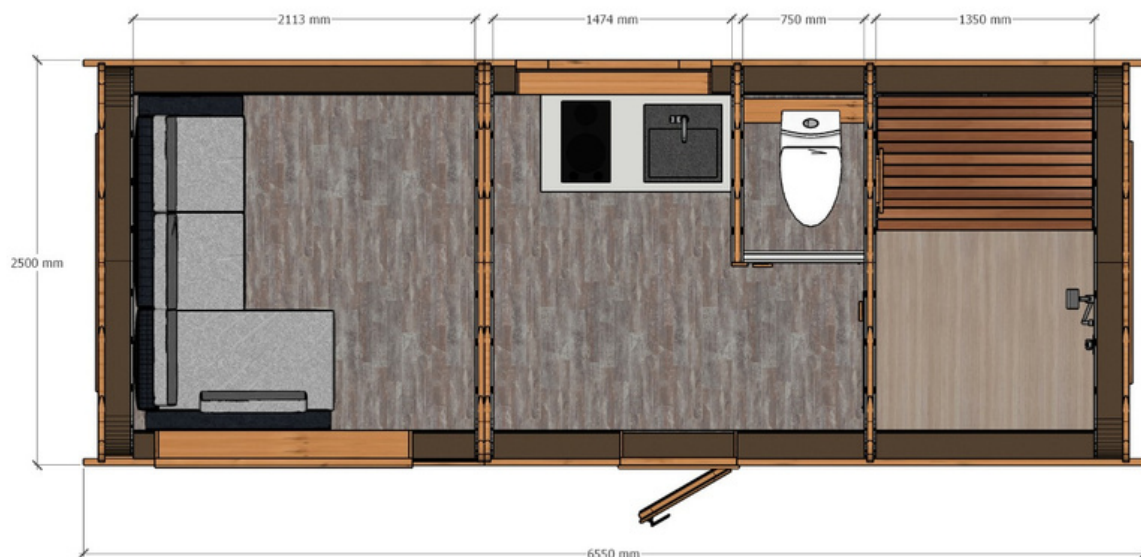

GLAM KOTEDŽA 650

- Mēbelēts un gatavs dzīvošanai
- Aprīkota virtuve
- Dzīvojamā zona ar dīvēngultu
- WC
- Pirts telpa ar dušu
- Apses iekšējā apdare
- Siltās grīdas, lamināts
- LED apgaismojums
- Gaisa kondicionētājs

CENA bez PVN: €26 000,-

SPECIFIKĀCIJA

- Ārējie izmēri: W: 250cm | G: 655 cm |
- Materiāls: Termiski apstrādāta egle
- Sienas: Ārsienas: 40 mm termoegle
- Izolācija: kokšķiedra STEICO Term 140 mm
- Iekšējais apšuvums: 1. šķiras apse 15 mm
- Durvis un logi: Ieeja: pakešu stiklojums, slēdzamas koka durvis, WC iekšdurvis, Rūdīta stikla pirts durvis. Trīskāršu stikla pakešu logi: 2 x dzīvojamā zonā, 1 x virtuves zonā, 1 x pirts telpā.
- Bitumena jumta šindeļi Sonata Quadrille, sešstūris
- Grīdas apsildes sistēma Caleo Premium CNT
- Grīdas segums: Dzīvojamās zonās: Iespaidīgs Oak Natural Plank ātrpakāpju lamināts. Pirts telpā: Vinila grīdas segums
- Kondicionieris Aiwa Sakura SA35IN/SA35OUT- Dzesēšana un apkure
- Žalūzijas logiem un durvīm

TUALETE:

- Tualete: GROHE BauCeramic bezmalām
- Elektriskais ūdens sildītājs – Ariston PHB 18
- Spogulis ar LED gaismu
- Sienas dvieļu sildītājs

Pirts telpa:

- Termo apses pirts lāvas un grīdas restes
- Dušas sistēma un santehnika.
- Fibro sienas paneļi dušas zonā - melns marmors
- LED apgaismojums zem pirts soliēm
- Pēc pasūtījuma izgatavots rūdīts stikla dušas aizsargs starp saunas lāvām un dušas zonu
- Pirts sildītājs - Harvia Wall SW80

Dzīvojamā platība:

- Virtuves skapji, virsma un saliekams pusdienu galds
- Sienas plaukts ar led gaismu
- Izlietne – Franke SID 610 un ūdens jaucejkrāns – BOSJÖN, 32 cm melns
- Ledusskapis – Beko BK7730S, 45l + 5l
- Elektriskā plīts – AEG, 52 x 29 cm, stikla keramika
- 3-vietīgs dīvēngulta - IKEA ANGSTA