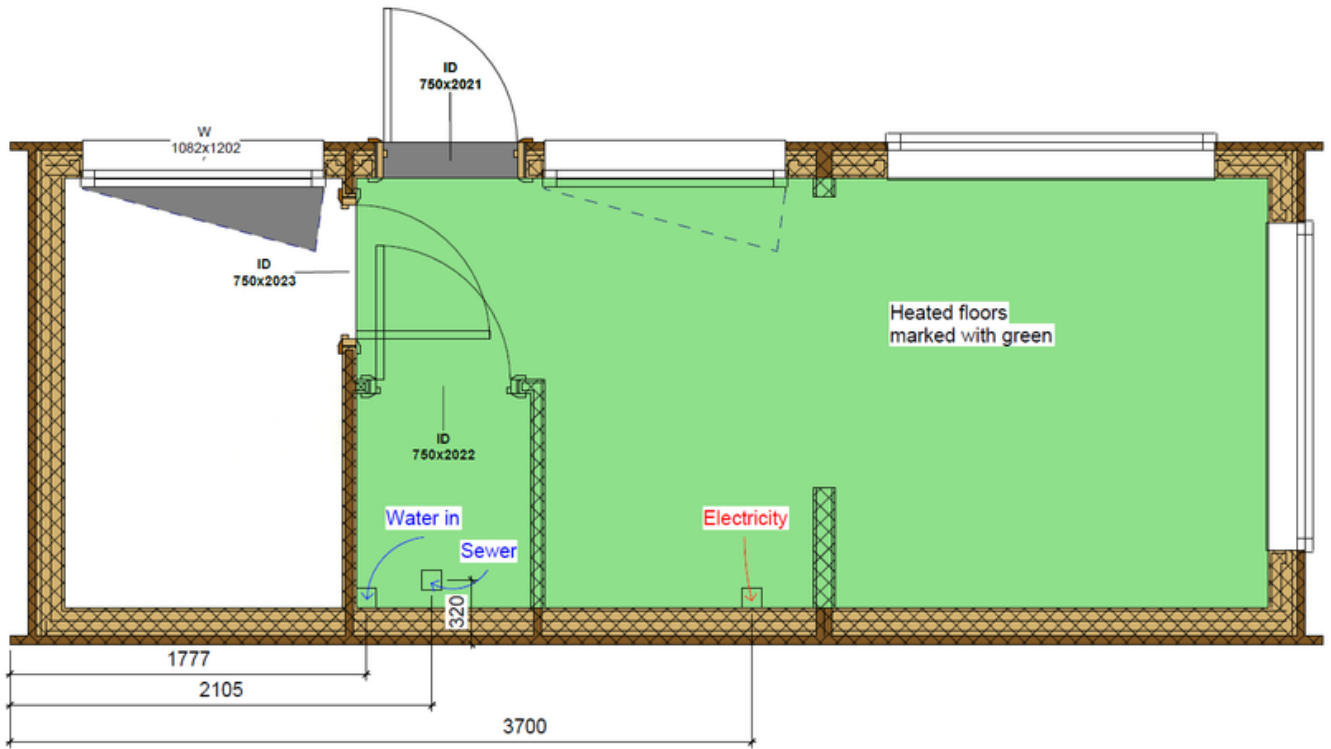

www.vms-timber.com	Project: FIN 6550	Phase: PD-Production drawings
	Sheet Name:	Date: 19/09/2022 3:17:47 PM
	Elevations:	Revision: Project Status
		Scale: As indicated
Drawn by: Ravis Trofimovs		Sheet nr: AD-2