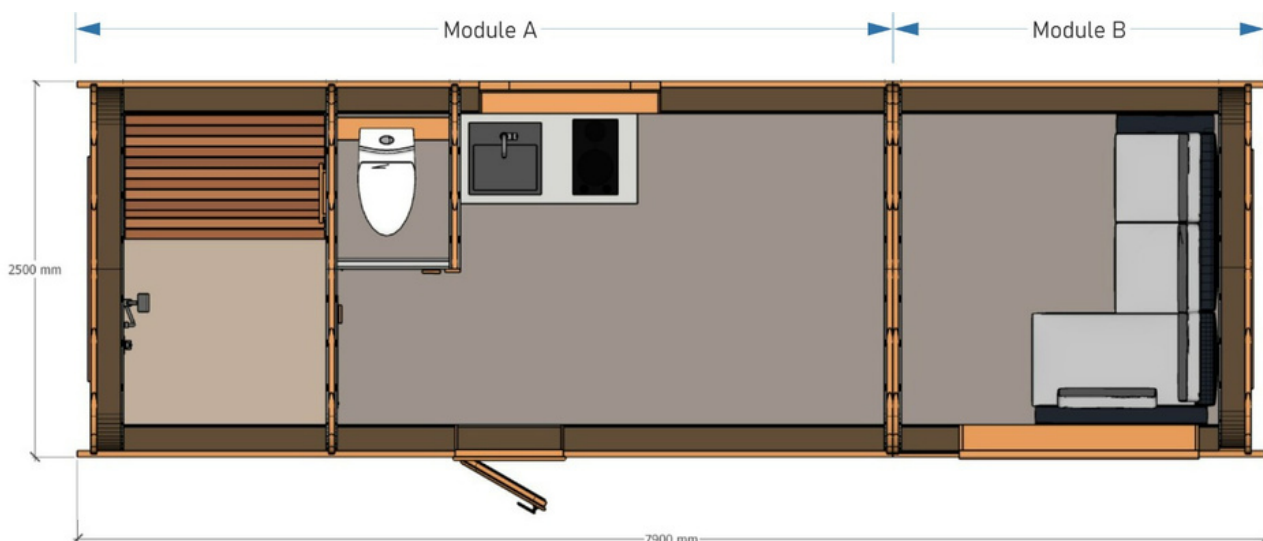

CENA bez PVN: €26 000,-

SPECIFIKĀCIJA

- Ārējie izmēri: W: 250cm | G: 655 cm |
- Materiāls: Termiski apstrādāta egle
- Sienas: Ārsienas: 40 mm termoegle
- Izolācija: kokšķiedra STEICO Term 140 mm
- Iekšējais apšuvums: 1. šķiras apse 15 mm
- Durvis un logi: Ieeja: pakešu stiklojums, slēdzamas koka durvis, WC iekšdurvis, Rūdīta stikla pirts durvis. Trīskāršu stikla pakešu logi: 2 x dzīvojamā zonā, 1 x virtuves zonā, 1 x pirts telpā.
- Bitumena jumta šindeļi Sonata Quadrille, sešstūris
- Grīdas apsildes sistēma Caleo Premium CNT
- Grīdas segums: Dzīvojamās zonās: Iespaidīgs Oak Natural Plank ātrpakāpju lamināts. Pirts telpā: Vinila grīdas segums
- Kondicionieris Aiwa Sakura SA35IN/SA35OUT- Dzesēšana un apkure
- Žalūzijas logiem un durvīm

CENA bez PVN: €29 000,-

SPECIFIKĀCIJA

- Ārējie izmēri: W: 250cm | G: 790 cm |
- Tiek piegādāts 2 moduļos - piegādes brīdī tos samontēs VMS Timber
- Materiāls: Termiski termiski apstrādāta egle
- Sienas: Ārsienas: 40 mm termoegle
- Izolācija: kokšķiedra STEICO Term 140 mm
- Iekšējais apšuvums: 1. šķiras apse 15 mm
- Durvis un logi: Ieeja: pakešu stiklojums, slēdzamas koka durvis, WC iekšdurvis, Rūdīta stikla pirts durvis. Trīskāršu stikla pakešu logi: 2 x dzīvojamā zonā, 1 x virtuves zonā, 1 x pirts telpā.
- Bitumena jumta šindeļi Sonata Quadrille, sešstūris
- Grīdas apsildes sistēma Caleo Premium CNT
- Grīdas segums: Dzīvojamās zonās: Iespaidīgs Oak Natural Plank ātrpakāpju lamināts. Pirts telpā: Vinila grīdas segums
- Kondicionieris Aiwa Sakura SA35IN/SA35OUT- Dzesēšana un apkure
- Žalūzijas logiem un durvīm
-

*Šī kabīne tika testēta Somijā netālu no Ziemeļpola 6 mēnešus - tāpēc tā ir mazlietota. Ir atjaunota un uzlabota.

Project:	FIN 7900	Phase:	PD-Production drawings
Sheet Name:		Date:	19/09/2022 2:43:27 PM
Elevations:		Revision:	Project Status
		Scale:	As indicated
Drawn by:	Raviv Trofimovs	Sheet nr.:	AD-2