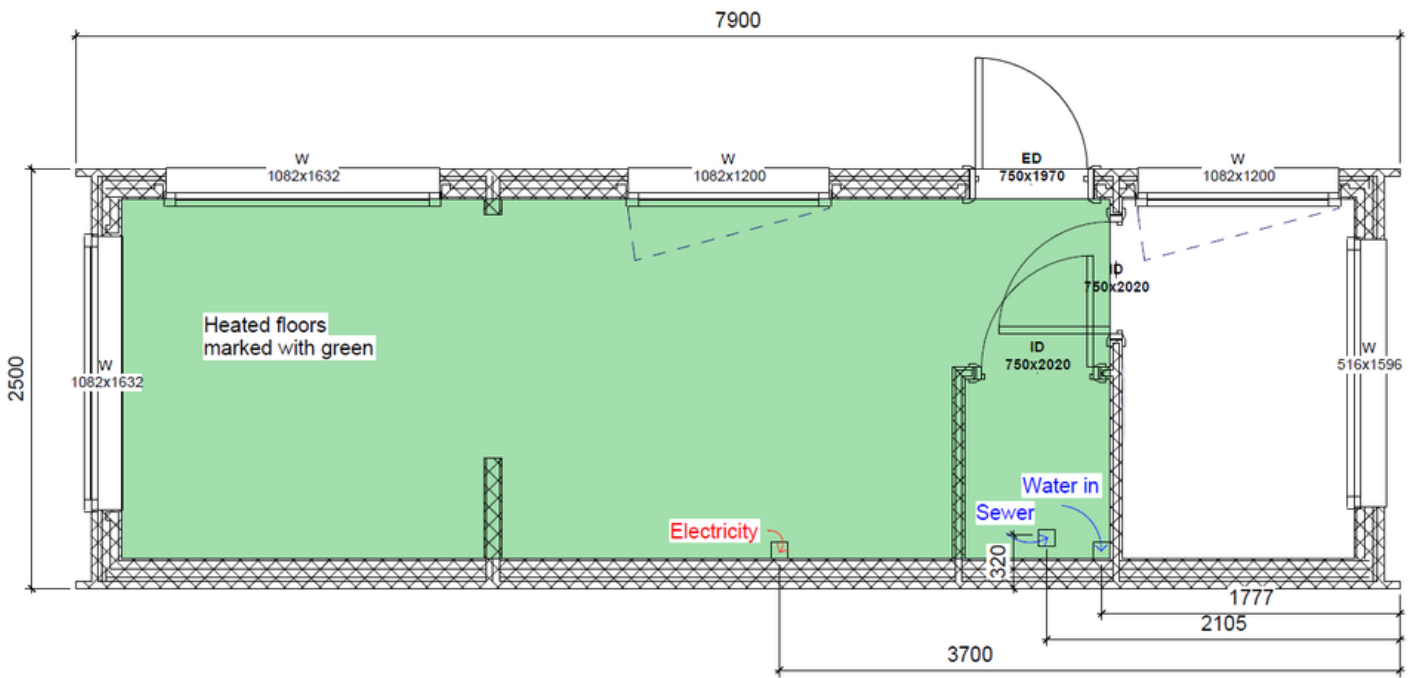

CENA bez PVN: €29 000,-

SPECIFIKĀCIJA

- Ārējie izmēri: W: 250cm | G: 790 cm |
- Tiek piegādāts 2 moduļos - piegādes brīdī tos samontēs VMS Timber
- Materiāls: Termiski termiski apstrādāta egle
- Sienas: Ārsienas: 40 mm termoegle
- Izolācija: kokšķiedra STEICO Term 140 mm
- Iekšējais apšuvums: 1. šķiras apse 15 mm
- Durvis un logi: Ieeja: pakešu stiklojums, slēdzamas koka durvis, WC iekšdurvis, Rūdīta stikla pirts durvis. Trīskāršu stikla pakešu logi: 2 x dzīvojamā zonā, 1 x virtuves zonā, 1 x pirts telpā.
- Bitumena jumta šindeļi Sonata Quadrille, sešstūris
- Grīdas apsildes sistēma Caleo Premium CNT
- Grīdas segums: Dzīvojamās zonās: Iespaidīgs Oak Natural Plank ātrpakāpju lamināts. Pirts telpā: Vinila grīdas segums
- Kondicionieris Aiwa Sakura SA35IN/SA35OUT- Dzesēšana un apkure
- Žalūzijas logiem un durvīm
-

*Šī kabīne tika testēta Somijā netālu no Ziemeļpola 6 mēnešus - tāpēc tā ir mazlietota. Ir atjaunota un uzlabota.

Project:	FIN 7900	Phase:	PD-Production drawings
Sheet Name:		Date:	19/09/2022 2:43:27 PM
Elevations:		Revision:	Project Status
		Scale:	As indicated
Drawn by:	Raviv Trofimovs	Sheet nr.:	AD-2