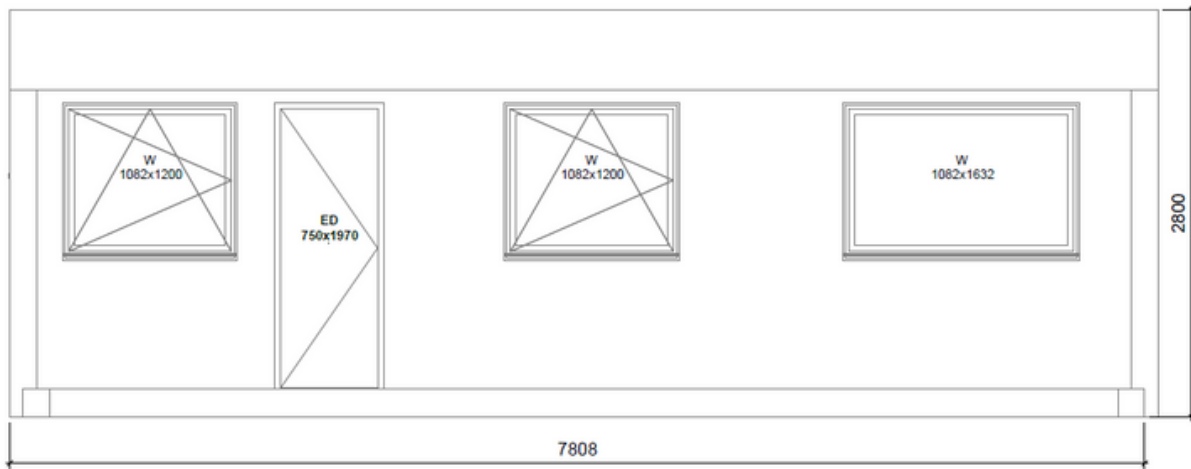

Project:	FIN 7900	Phase:	PD-Production drawings
Sheet Name:		Date:	19/09/2022 2:43:27 PM
Elevations:		Revision:	Project Status
		Scale:	As indicated
Drawn by:	Raviv Trofimovs	Sheet nr.:	AD-2