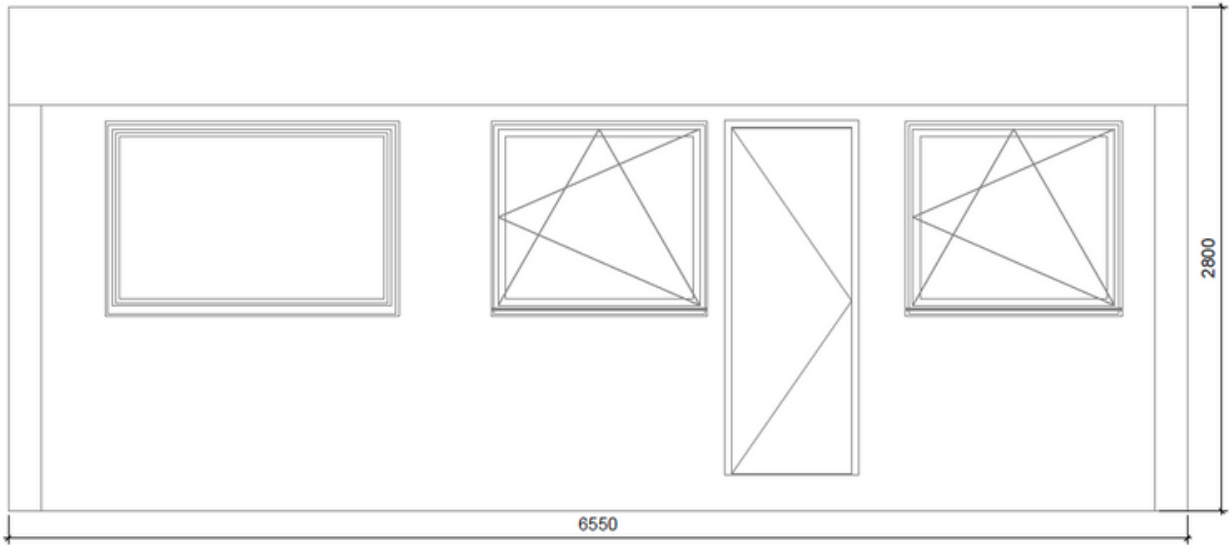

www.vms-timber.com	Project: FIN 6550	Phase: PD-Production drawings
	Sheet Name:	Date: 19/09/2022 3:17:47 PM
	Elevations:	Revision: Project Status
		Scale: As indicated
Drawn by: Ravis Trofimovs		Sheet nr: AD-2