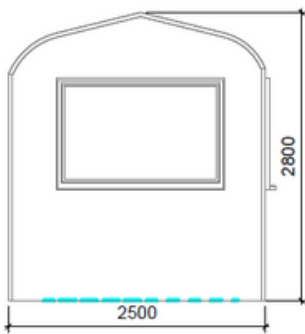

www.vms-timber.com	Project: FIN 6550	Phase: PD-Production drawings
	Sheet Name:	Date: 19/09/2022 3:17:47 PM
	Elevations:	Revision: Project Status
		Scale: As indicated
Drawn by: Ravis Trofimovs		Sheet nr: AD-2