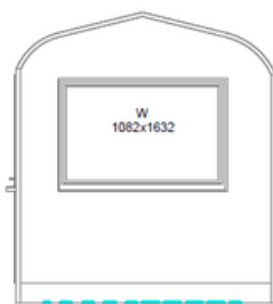

Project:	FIN 7900	Phase:	PD-Production drawings
Sheet Name:		Date:	19/09/2022 2:43:27 PM
Elevations:		Revision:	Project Status
		Scale:	As indicated
Drawn by:	Raviv Trofimovs	Sheet nr.:	AD-2