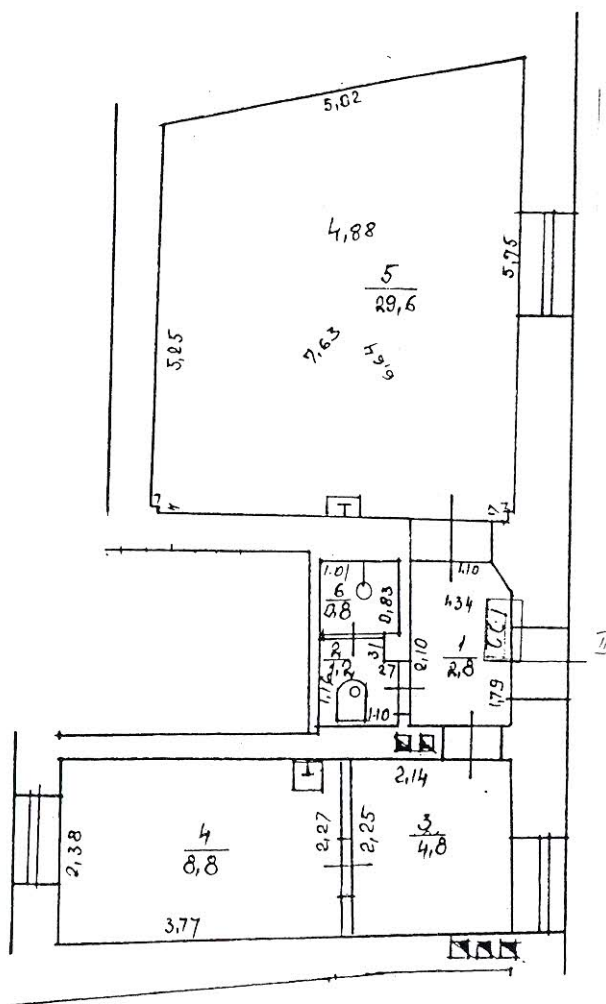

001- Kompl. II - t.6/dūša/ t.5-ajmurti e. lcs.

PĀRBAUDIJA:

/parakstī/

99 15 8 /parakstī/

<p>001</p> <p>TELPU GRUPAS PLĀNS</p>		Būves kadastra apzīmējums			
		0100	002	0019	001
Izpildīja	M. Petrova	Paraksts		Datums	22.06.2000
Pārbaudīja	T. Stūrīte	Paraksts		Datums	26.06.2000.