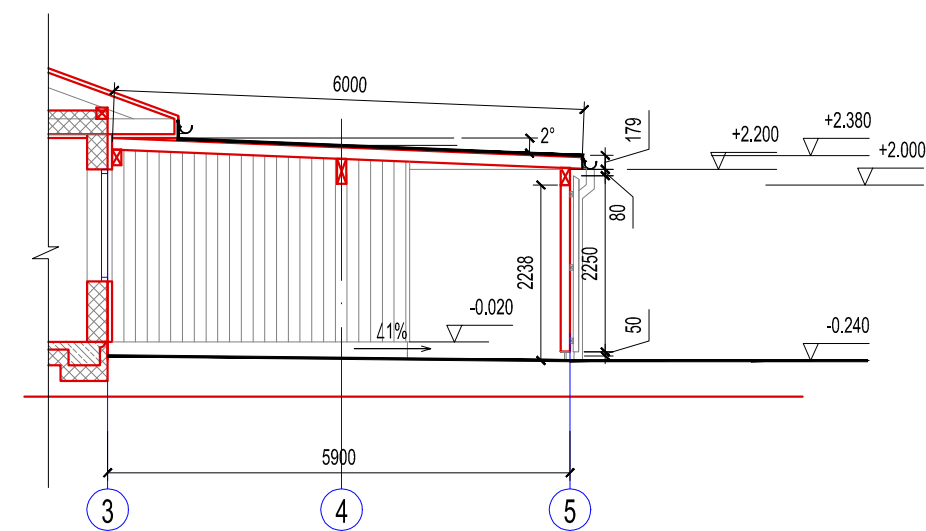

GRIEZUMS 3-3
M 1:100

IK "G78L" REĢ. NR. 41202029341, TEL. NR. 29534799			
IZSTRĀDĀJA	G. SŪNIŅŠ		
OBJEKTS	VIENĢIMENES DZĪVOJAMĀ ĒKA, MAZAIS ROGU CEĻŠ 6, JELGAVA		
RASEJUMA NOSAUKUMS	GRIEZUMI 1-1/2-2/ 3-3		
DATUMS	MĒROGS	MARKA	LAPA
07.05.2020.	1:100	AR	AR6