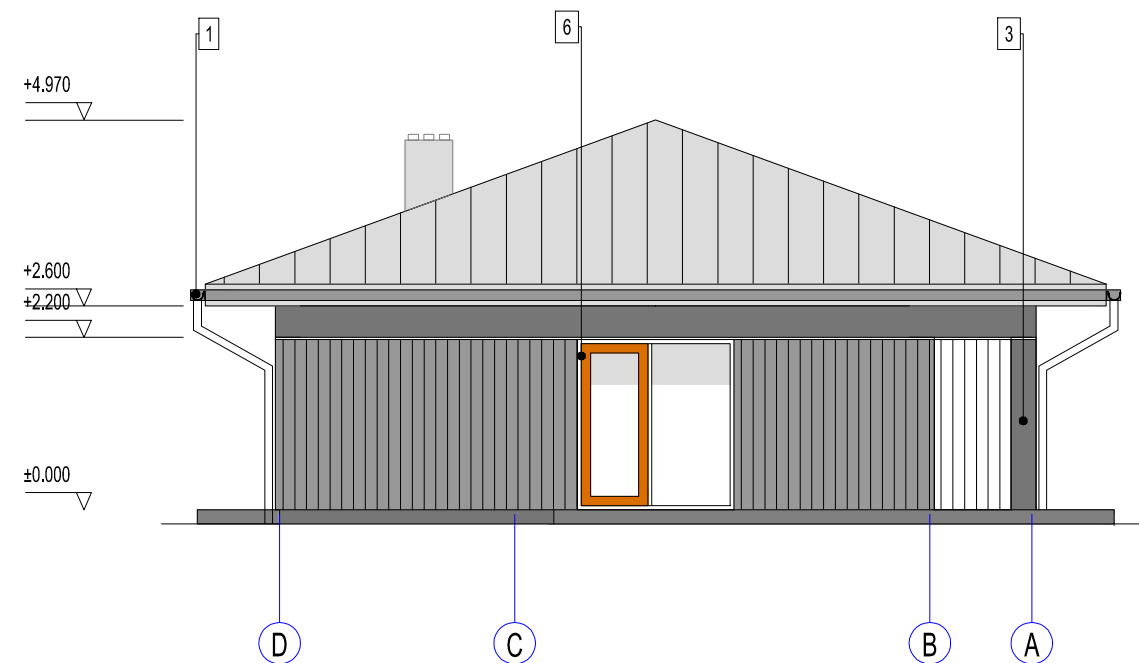

FASĀDE ASĪS D-A
M 1:100

ĒKAS APDARES SPECIFIKĀCIJA		
NR.	KR.TONIS	APRAKSTS
1		JUMTS - RUUKKI CLASSIC / LĀSEŅI, VĒJMALAS utt., TEKNES, NOTEKREŅES, PALODŽES TONIS RR-23
2		VĒJADĒĻI, JUMTA DZEĢA, TONIS - TEKNOS NORDIC ECO 7042
3		SIENA PANELIS / CEMBRIT LOKSNES TONIS - P 070

4		SIENA - KRĀSOTS KOKA APDARES DĒĻIS / TONIS - TEKNOS NORDIC ECO 7042
5		COKOLS- SMALKGRAUDAINS DEK. APMETUMS TONIS - VIVACOLOR TVT 4893
6		LOGI PVC, / KOKA IMITĀCIJA / TONIS: DEC 110
7		ĀRDURVIS - JELD WEN TONIS : NCS S 7502-B

IK "G78L" REĢ. NR. 41202029341, TEL. NR. 29534799			
IZSTRĀDĀJA	G. SŪNIŠS		
OBJEKTS	VIENĢIMENES DZĪVOJAMĀ ĒKA, MAZAIS ROGU CEĻŠ 6, JELGAVA		
RASĒJUMA NOSAUKUMS	FASĀDES ASĪS A-D/D-A ,KRĀSU PASE		
DATUMS	MĒROGS	MARKA	LAPA
07.05.2020.	1:100	AR	AR5