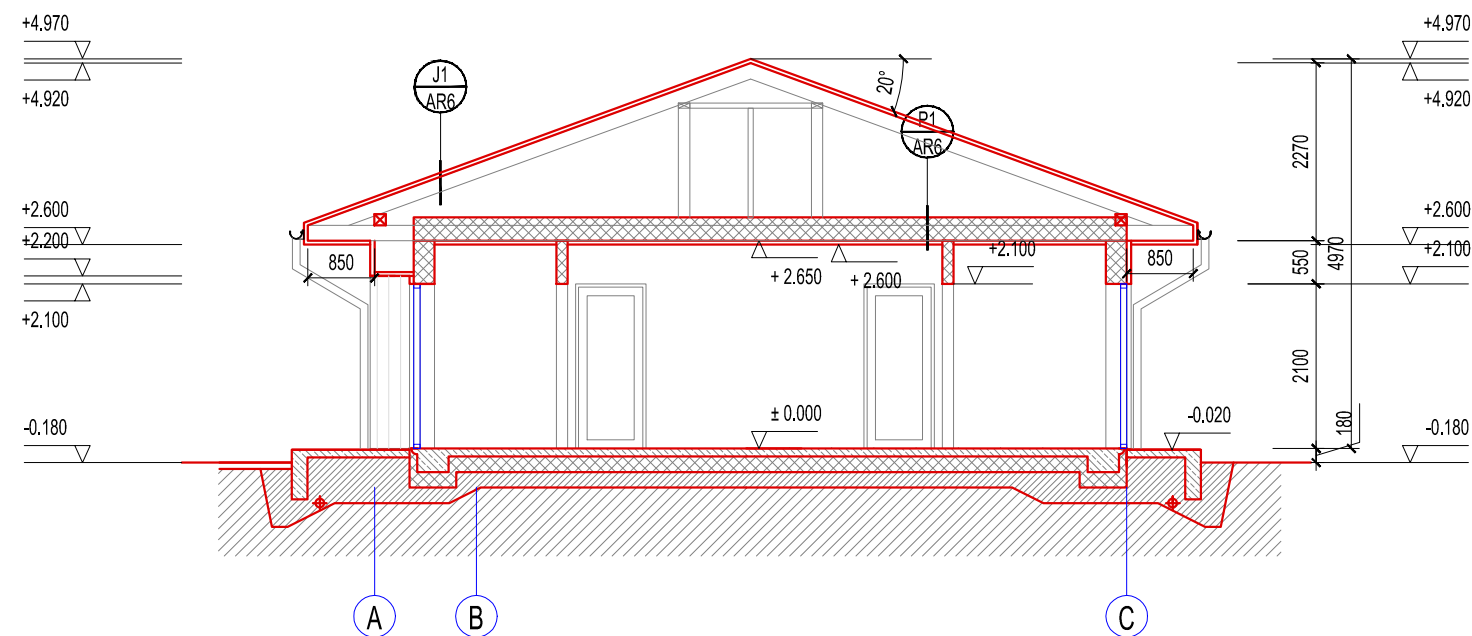

GRIEZUMS 1-1
M 1:100

GRIEZUMS 2-2
M 1:100