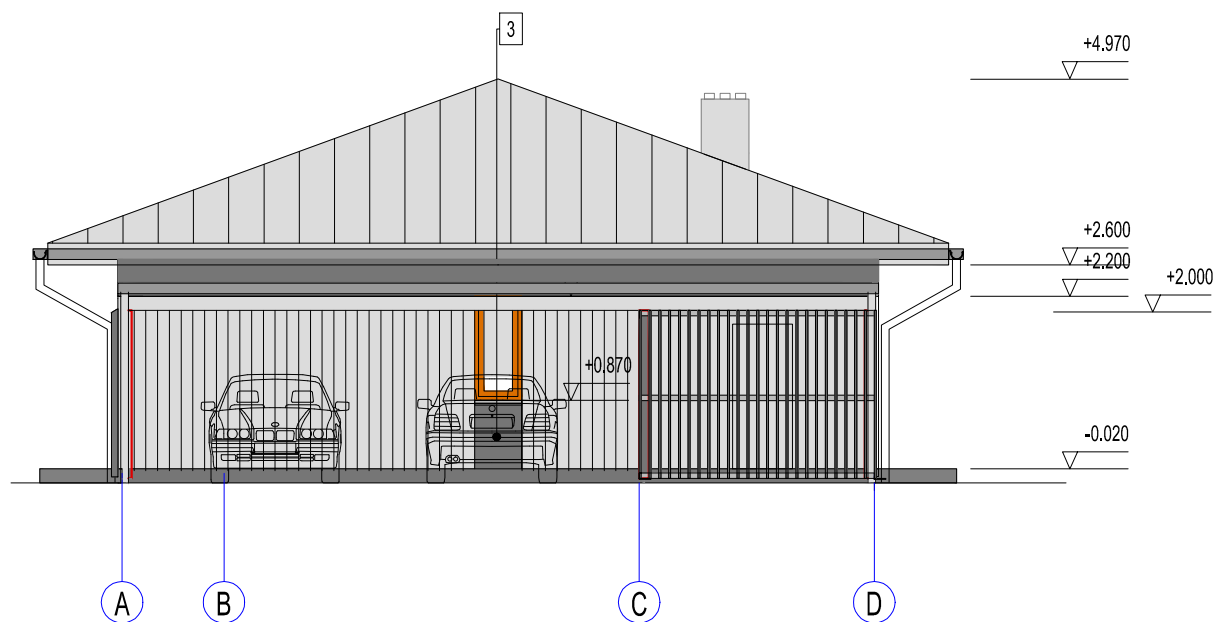

FASĀDE ASĪS A-D
M 1:100