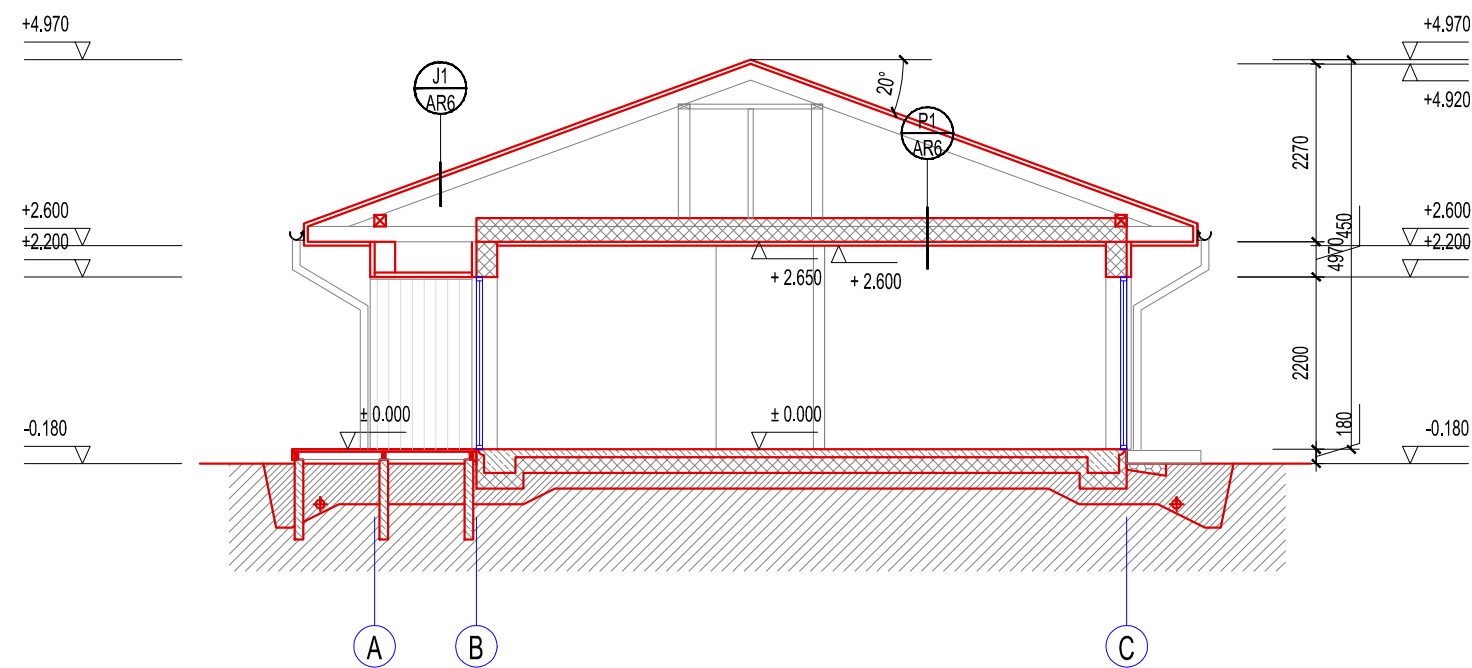

GRIEZUMS 1-1
M 1:100

GRIEZUMS 3-3
M 1:100

IK "G78L" REĢ. NR. 41202029341, TEL. NR. 29534799			
IZSTRĀDĀJA	G. SŪNIŅŠ		
OBJEKTS	VIENĢIMENES DZĪVOJAMĀ ĒKA, MAZAIS ROGU CEĻŠ 6, JELGAVA		
RASEJUMA NOSAUKUMS	GRIEZUMI 1-1/2-2/ 3-3		
DATUMS	MĒROGS	MARKA	LAPA
07.05.2020.	1:100	AR	AR6