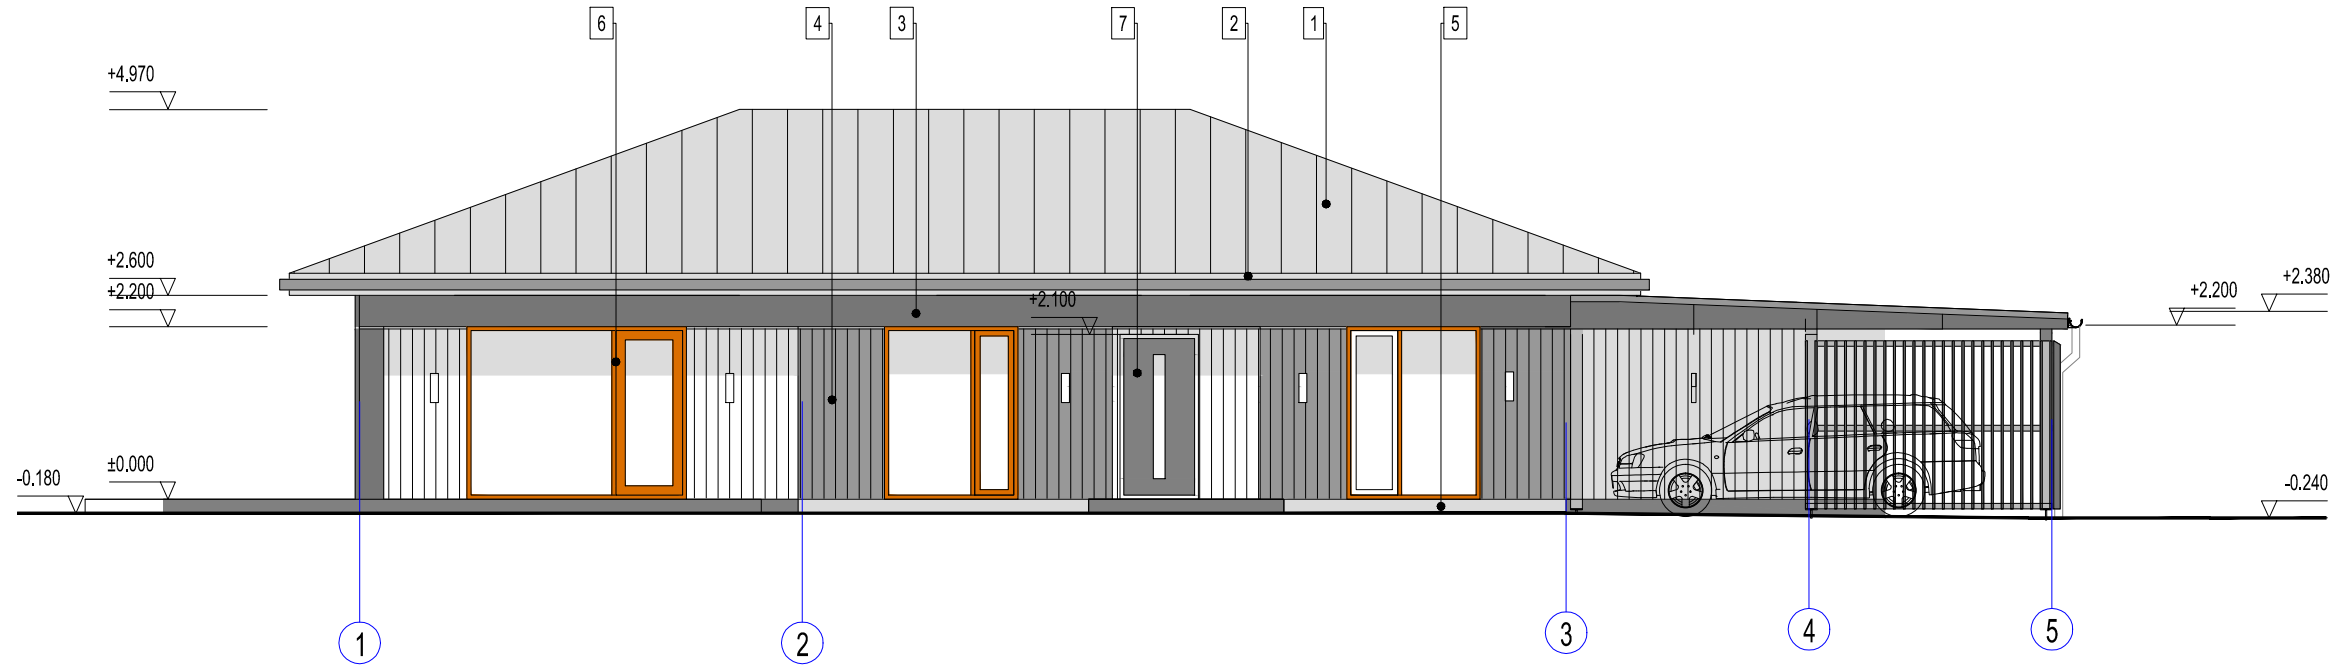

KOPĒJĀ PLATĪBA, m² 212.9

IZSTRĀDĀJA			
OBJEKTS			
RASĒJUMA NOSAUKUMS	PLĀNS		
DATUMS	MĒROGS	MARKA	LAPA

FASĀDE ASĪS 1-5
M 1:100

FASĀDE ASĪS 5-1
M 1:100

ĒKAS APDARES SPECIFIKĀCIJA		
NR.	KR.TONIS	APRAKSTS
1		JUMTS - RUUKKI CLASSIC / LĀSEŅI, VĒJMALAS utt., TEKNES, NOTEKRENS, PALODŽES TONIS RR-23
2		VĒJADĒĻI, JUMTA DZEĢA, TONIS - TEKNOS NORDIC ECO 7042
3		SIENA PANELIS / CEMBRIT LOKSNES TONIS - P 070