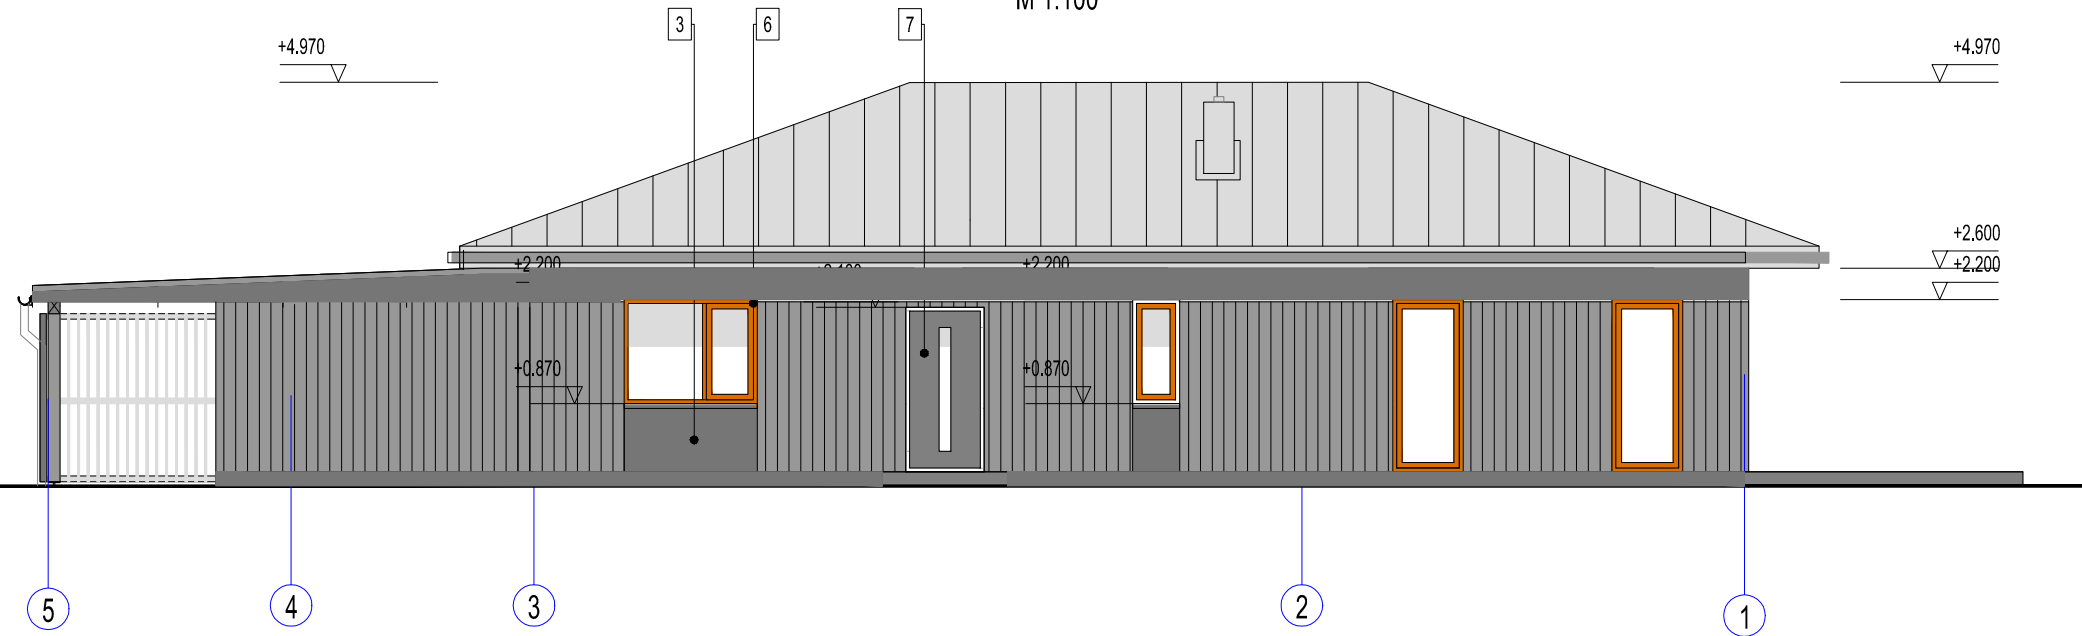

TELPU EKSPLIKĀCIJA

NR.	NOSAUKUMS	DZĪV. PLAT., m ²	PALĪGTELPAS, m ²
1.1	VĒJTVERIS	3.5	
1.2	GUĻAMISTABA	11.8	
1.3	GARDEROBA	4.6	
1.4	VANNAS ISTABA	4.2	
1.5	GUĻAMISTABA	11.3	
1.6	VEĻAS TELPA	4.3	
1.7	APKURES TELPA	5.3	
1.8	VANNAS ISTABA	4.1	
1.9	GAITENIS	14.6	
1.10	DŽĪVOJAMĀ ISTABA	45.0	
1.11	KABINETS	11.1	
1.12	SAIMNIECĪBAS TELPA		9.7
1.13	TERASE		38.0
1.14	AUTO NOVĪETNE		45.4
KOPĀ:		119.8	93.1

KOPĒJĀ PLATĪBA, m² 212.9

IZSTRĀDĀJA			
OBJEKTS			
RASĒJUMA NOSAUKUMS	PLĀNS		
DATUMS	MĒROGS	MARKA	LAPA

FASĀDE ASĪS 1-5
M 1:100

FASĀDE ASĪS 5-1
M 1:100

ĒKAS APDARES SPECIFIKĀCIJA		
NR.	KR.TONIS	APRAKSTS
1		JUMTS - RUUKKI CLASSIC / LĀSEŅI, VĒJMALAS utt., TEKNES, NOTEKRENS, PALODŽES TONIS RR-23
2		VĒJADĒĻI, JUMTA DZEĢA, TONIS - TEKNOS NORDIC ECO 7042
3		SIENA PANELIS / CEMBRIT LOKSNES TONIS - P 070