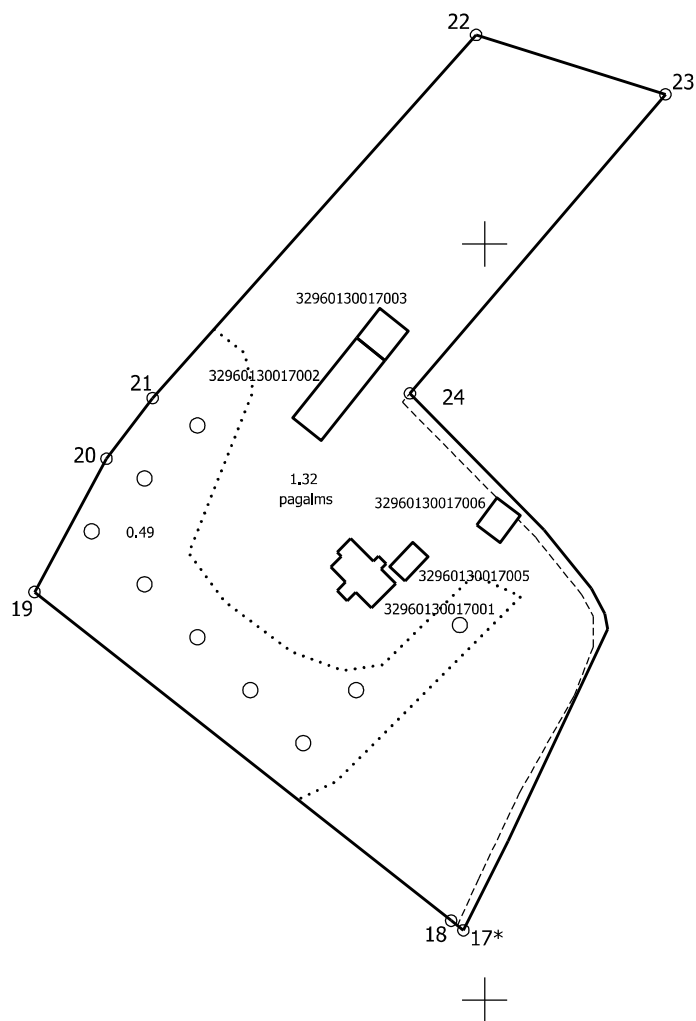

## SITUĀCIJAS PLĀNS

Zemes vienības kadastra apzīmējums: 3296 013 0191

Adrese: "Čākuļi", Sproģi, Zalves pagasts, Aizkraukles novads

Plānā attēlota informācija atbilstoši situācijai apvidū 2023.gada 12.jūlijā

Plāna mērogs 1: 2000

Zemes vienības platība: 1.85 ha

Zemes vienības platība ha	ZEMES LIETOŠANAS VEIDU EKSPLIKĀCIJA													
	Lauksaimniecībā izmantojamā zeme	tajā skaitā				Meži	Krūmāji	Purvi	Ūdens objektu zeme	tajā skaitā		Zeme zem ēkām un pagalmiem	Zeme zem ceļiem	Pārējās zemes
		Aramzeme	Augļu dārzeņi	Plavas	Ganības					Zem ūdeņiem	zem zivju dīķiem			
1.85	—	—	—	—	0.49	—	—	—	—	—	1.32	0.04	—	

x=237600  
y=572000

Situācijas plāns	3296 013 0191	Plāna mērogs 1: 2000	2.lapa no 2
Mērnies Aigars Savčenko sertifikāta Nr. CB0017	Plāns sagatavots atbilstoši Ministru kabineta 2011.gada 27.decembra noteikumiem Nr. 1019 "Zemes kadastrālās uzmērīšanas noteikumi"		