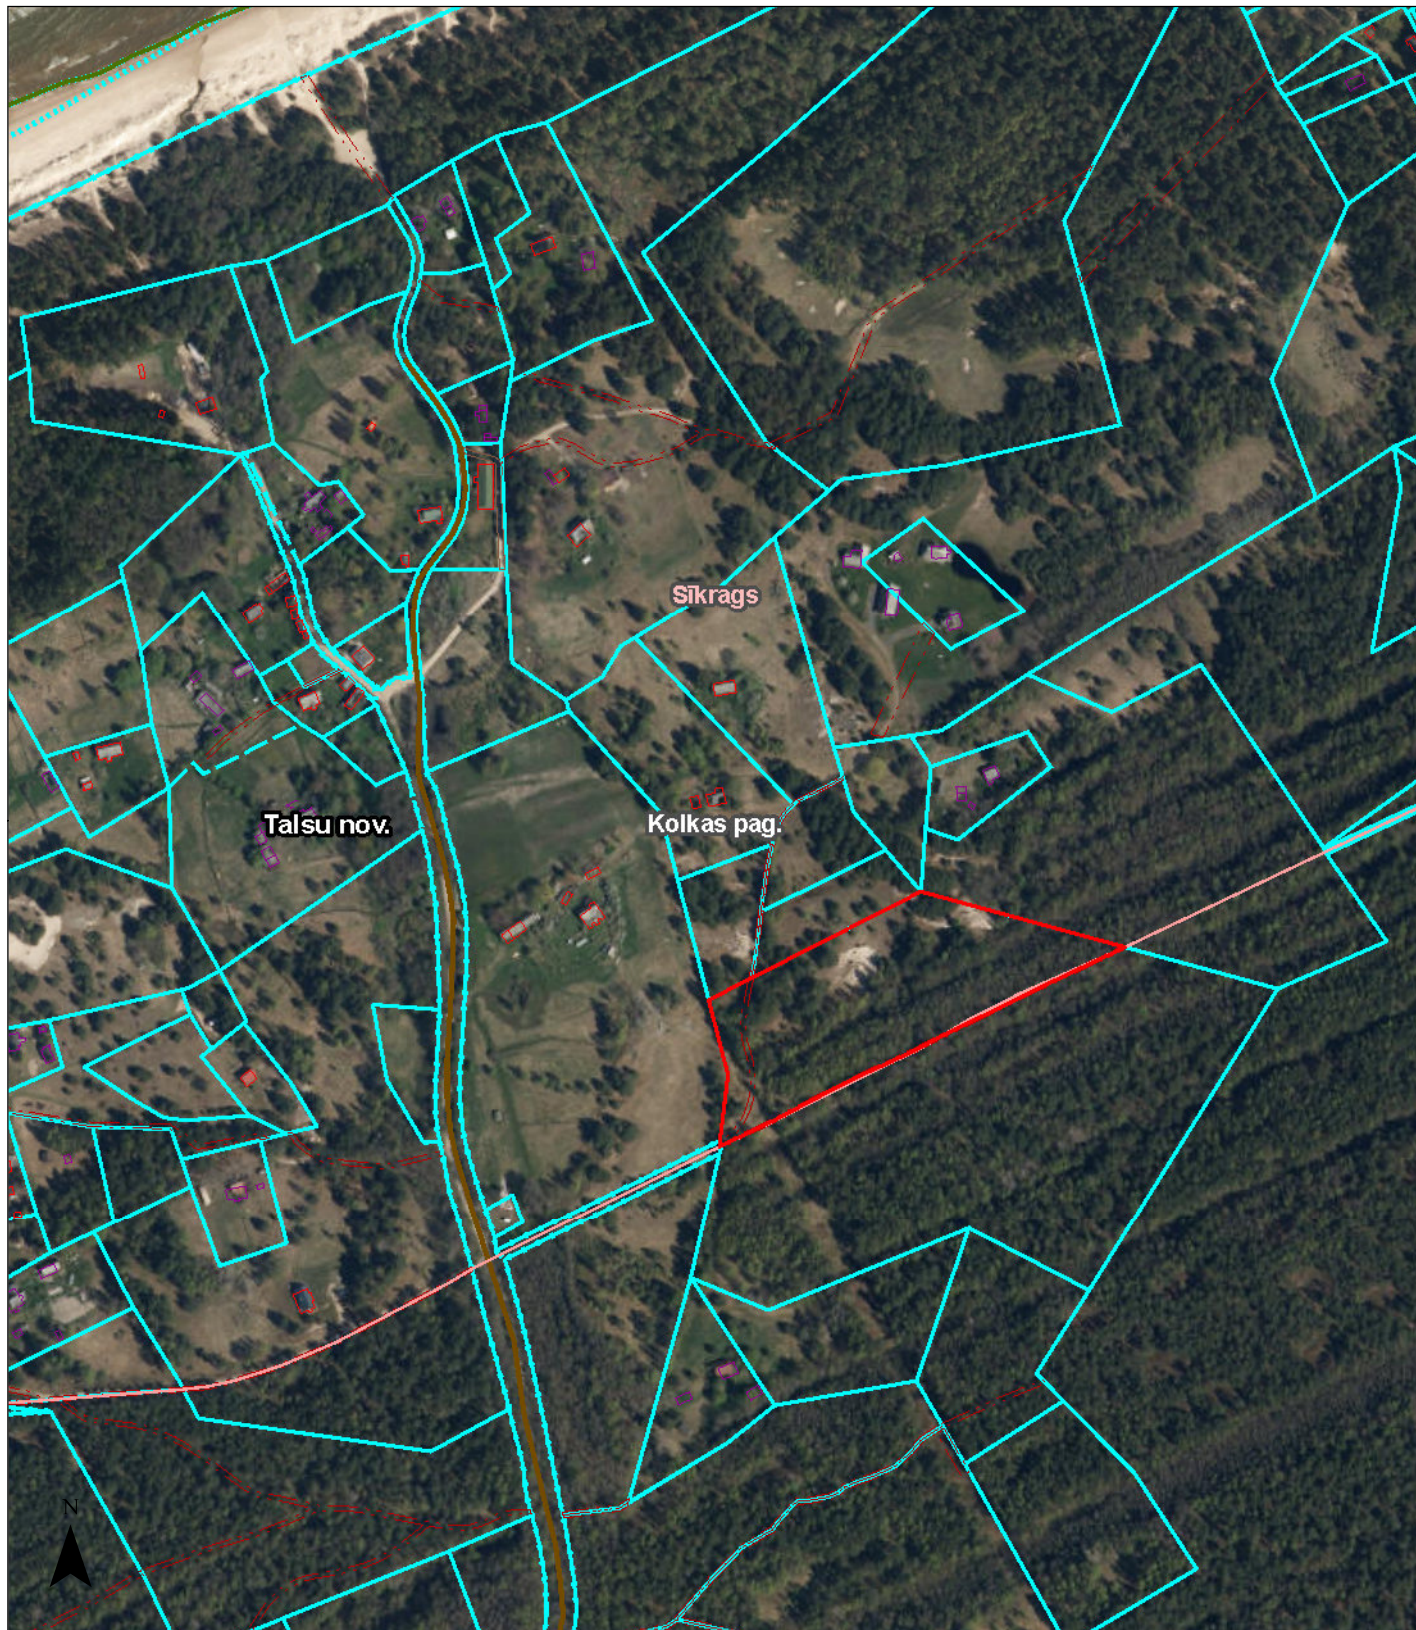

Valsts zemes dienests

Kartes skata izdrukā

Šai izdrukai ir tikai informatīvs raksturs un tai nav juridiska spēka.

Autortiesības

Ortofotokarte mērogā 1:10 000 (Autors: © Latvijas Ģeotelpiskās informācijas aģentūra, 2013-2022)