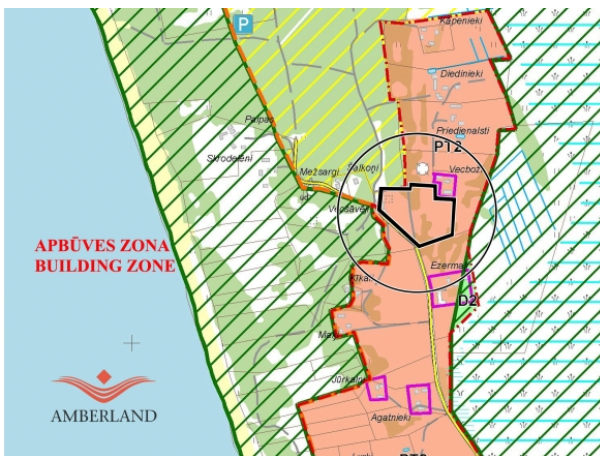

AMBERLAND

Nekustamie īpašumi • Недвижимость • Real Estate